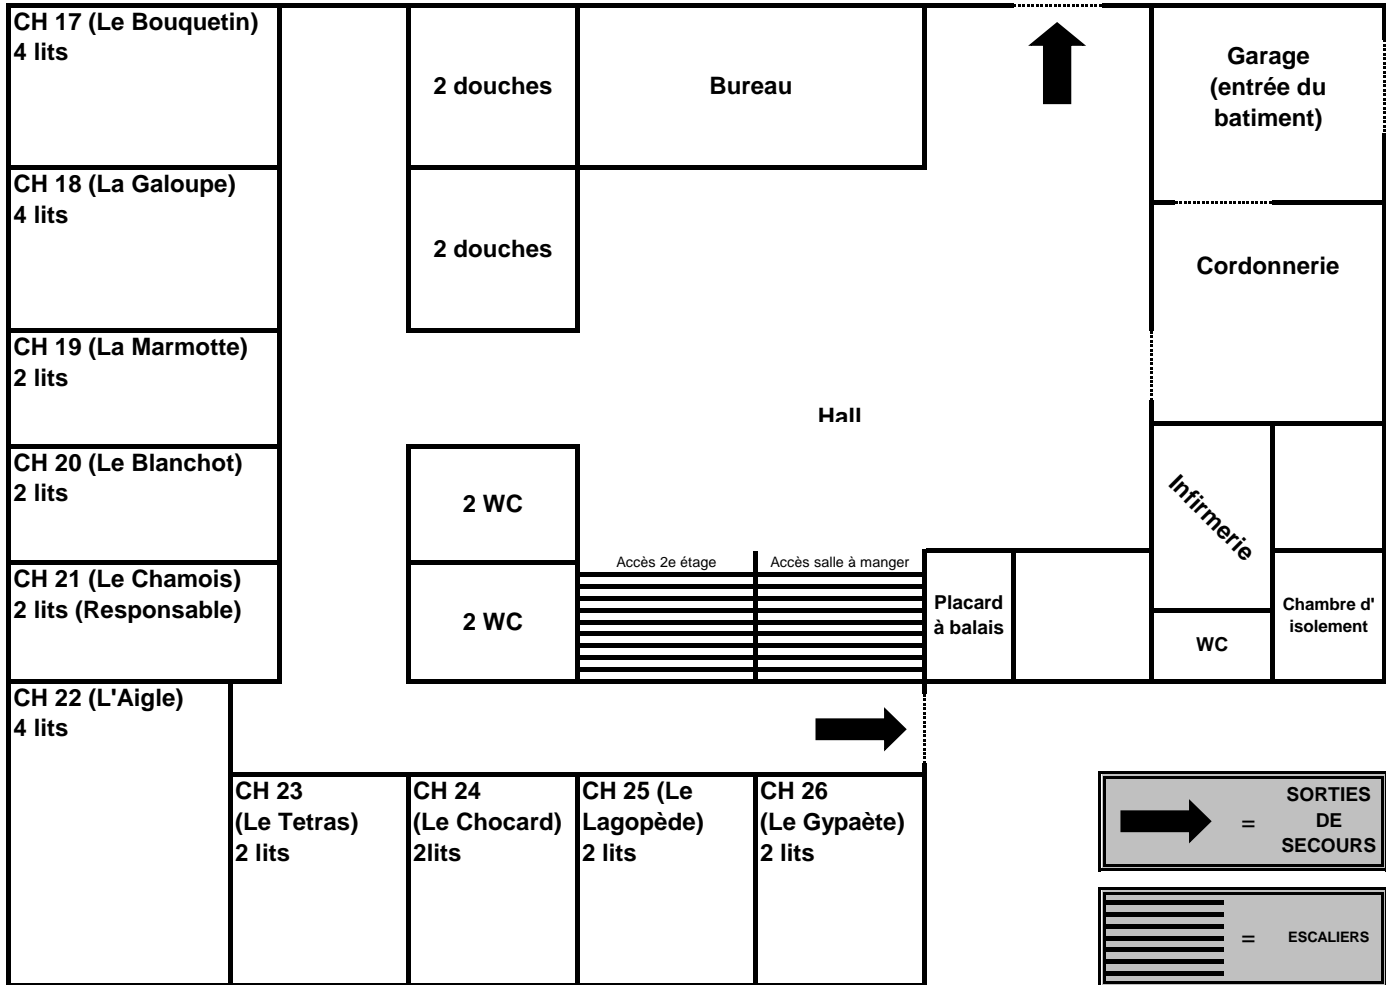

CHALET LA MAZERIE: PLAN DES CHAMBRES

1er étage: 10 chambres / 26 lits

2 ième étage: 11 chambres / 44 lits